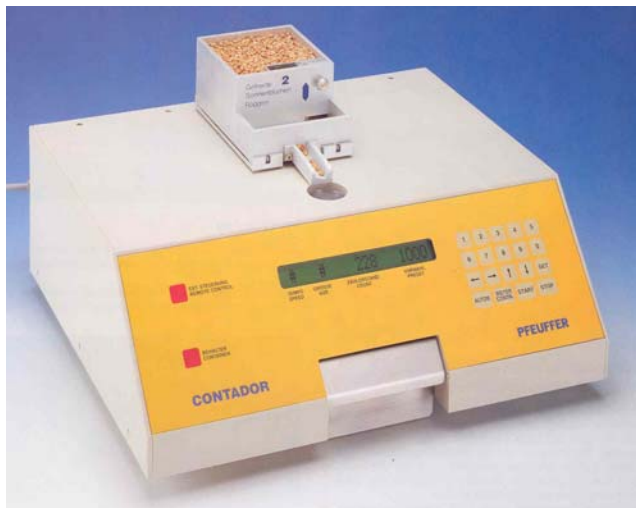

Počítač semien CONTADOR E

PFEUFFER
Mess- und Prüfgeräte

- robustná spoľahlivá technika
- pre veľkosti semien od 0,3 – 15 mm
- vysoká rýchlosť počítania
- presné výsledky počítania
- počítanie normálne, sčítavacie, diferenčné
- rozhranie RS 232 C pre napojenie na PC
- jednoduchá obsluha
- nízka hlučnosť

Princíp

Na prístroj sa nasadí privádzací zásobník. Počas procesu počítania je tento pomocou magnetu pridržený na mieste a kmitá. Materiál sa dostáva k výpadu zo zásobníka a prepadá cez foto- elektronické počítacie zariadenie do záchytného zásobníka. Po dosiahnutí nastaveného počtu kusov sa prístroj vypne.

Contador E si volí rýchlosť odpočítavania automaticky v závislosti na veľkosti počítaného materiálu. Týmto je garantované optimálne využitie kapacity počítania. Súčasne sa redukuje čas počítania pri vysokej presnosti na minimum. Krátko pred ukončením počítania klesne rýchlosť počítania až po odpočítanie posledného kusa.