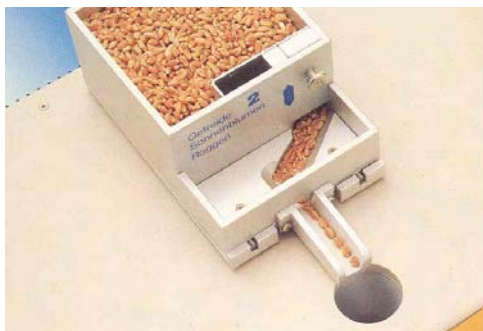

Počítač semien CONTADOR E

PFEUFFER
Mess- und Prüfgeräte

- robustná spoľahlivá technika
- pre veľkosti semien od 0,3 – 15 mm
- vysoká rýchlosť počítania
- presné výsledky počítania
- počítanie normálne, sčítavacie, diferenčné
- rozhranie RS 232 C pre napojenie na PC
- jednoduchá obsluha
- nízka hlučnosť

Princíp

Na prístroj sa nasadí privádzací zásobník. Počas procesu počítania je tento pomocou magnetu pridržený na mieste a kmitá. Materiál sa dostáva k výpadu zo zásobníka a prepadá cez foto- elektronické počítacie zariadenie do záchytného zásobníka. Po dosiahnutí nastaveného počtu kusov sa prístroj vypne.

Contador E si volí rýchlosť odpočítavania automaticky v závislosti na veľkosti počítaného materiálu. Týmto je garantované optimálne využitie kapacity počítania. Súčasne sa redukuje čas počítania pri vysokej presnosti na minimum. Krátko pred ukončením počítania klesne rýchlosť počítania až po odpočítanie posledného kusa.

Prívodné zásobníky

- 1 – na repku, semená, drobné semená
- 2 – na obilie, slnečnicu, raž
- 3 – na kukuricu, fazuľu, hrachy

Technické údaje :

Napätie : 230 V 50 Hz
Hmotnosť : cca 16 kg
Dislejš : LCD, 20 – miestny, osvetlený