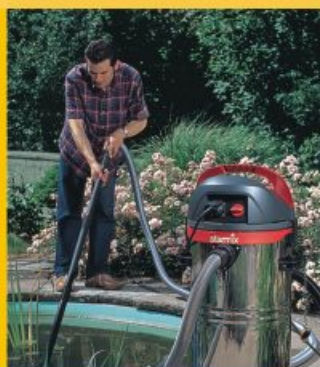

**Katalóg vysávačov k elektronáradiam
a remeselníckych vysávačov**